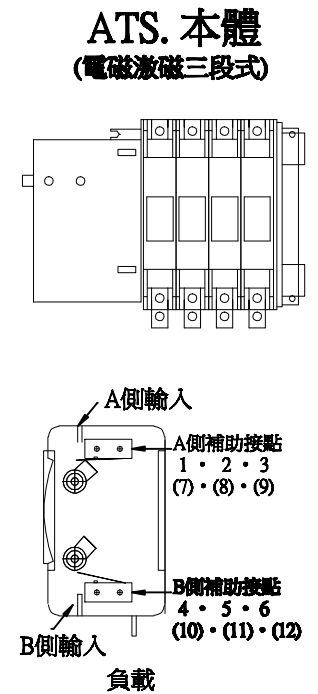

(*遙控線請使用3.5mm電線x2)
發電機啟動訊號

B側優先

注意：
控制電源基本為220V輸入，如輸入電源無220V必須安裝變壓器。

△	設	計	核	對	核	准	日期 DATE 2020/03/26	尚偉機電有限公司 Tel:(02)8991-7709 Fax:(02)2993-9246	圖面名稱 DRAWING TITLE 盤面500+SW245+操作(瞬間三段)220/380V B 側優先	工號 WORK NO.
△							比例 SCALE		圖面內容 DRAWING CONTENT	圖面 DRAWN NO.
△	修正	REVISION								TA012636